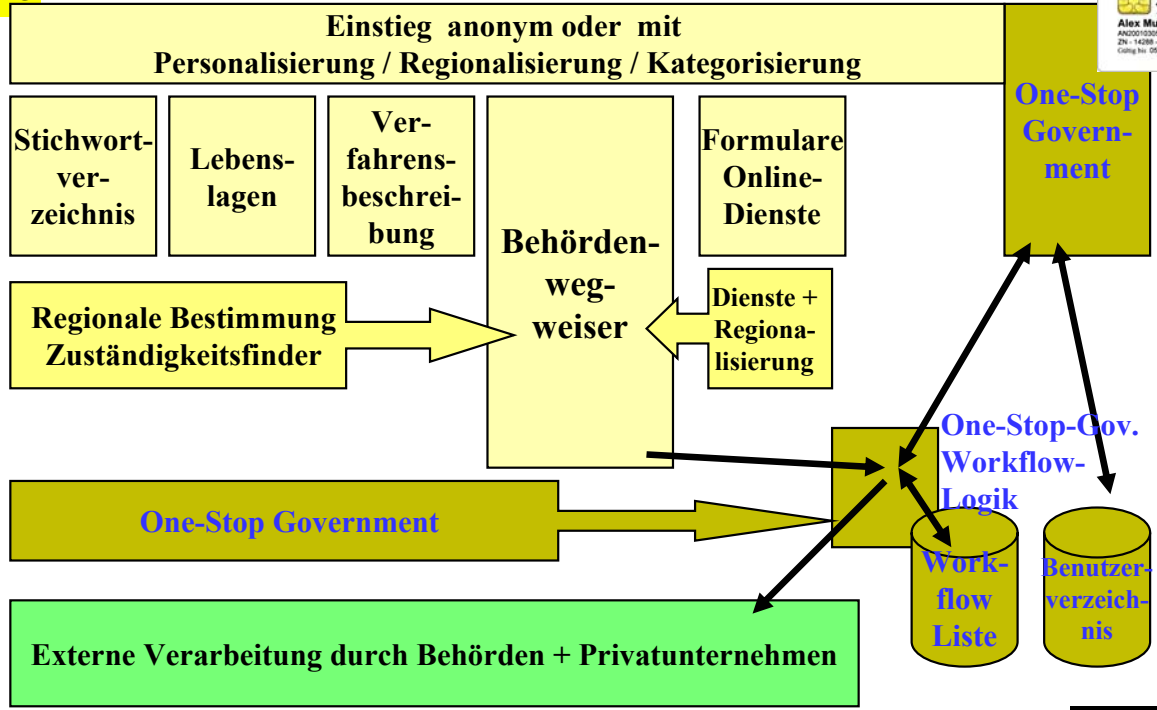

e-Bürgerdienste Portal Baden-Württemberg